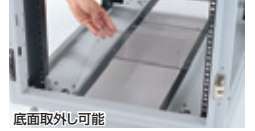

4969887 164822

コンパクト19インチラック

SCP-10~40 **納期速**
コンパクト19インチラック

オール・イン・ワンパッケージですぐに使える。

特長・仕様

- 高さは机の横に置ける700mmと机の下に置ける580mmの2タイプあります。
- オフィスシーンを想定した低騒音DCファン(DC電源ユニット付き)を採用しています。
- OAタップを標準装備しています。(3P・6個口)
- 簡単ケーブル記録、底面の取外し可能です。
- キャスター&アジャスターを標準装備しています。
- ケーブル引込み口を装備していますので、天板上へのディスプレイの設置が可能です。
- 側面パネルは簡単に取外せしますので、メンテナンスが楽に行えます。
- 前扉には吸気用スリットを装備しています。
- 前後マウントフレーム(EIA規格、ユニバーサルピッチ)の位置変更が可能です。