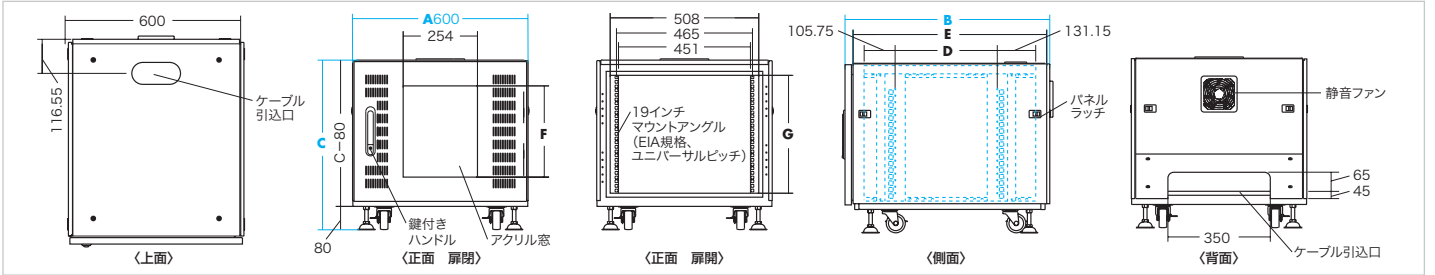

オプション

※オプションの配送料は、ラック本体と同時発注ののみ弊社負担です。オプションのみの場合は、別途送料が必要です。詳しくは弊社営業までお問合せください。

●棚板(スリット付き)

SCP-NT1U(1U用)
¥6,615(税抜き ¥6,300)

SCP-NT2U(2U用)
¥7,665(税抜き ¥7,300)

1. ●放熱に最適なスリット付きです。
   - ●サイズ:W445.2×D350×H44(88)mm
   - ●材質:スチール(粉体静電塗装)
   - ●付属品:取付けネジ(4個)
   - ●耐荷重:10(15)kg ※(<)はSCP-NT2U
2. SCP-NT1U 4969887 164839
   SCP-NT2U 4969887 164846

●アジャスター固定金具

SCP-QL1
¥6,090(税抜き ¥5,800)

1. ●取付け・取外しが簡単で、アジャスターをしっかりと床に固定できます。
   - ●入数:4個
   - ●材質:スチール
   - ●固定金具と床を固定するボルト・ナットは付属していません。
2. 4969887 164853

●鍵付きラッチ(2個)

SCP-KY1
¥4,305(税抜き ¥4,100)

1. ●側面・背面パネル用の鍵付きタイプです。
   - ●セキュリティ性の強化に最適です。
   - ●入数:2個
   - ●材質:ABS
2. 4969887 164860

●背面パネル(静音DCファン2個付き)

SCP-FAN20
¥34,125(税抜き ¥32,500)

1. ●背面パネルに静音DCファンが2個付いています。
   - ●材質:スチール(粉体静電塗装)
   - ●付属品:DC電源ユニット
   - ※本体のサイズによってパネルのサイズが変わるため、ご注文の際は必ず本体サイズを確認してください。
2. 4969887 164877