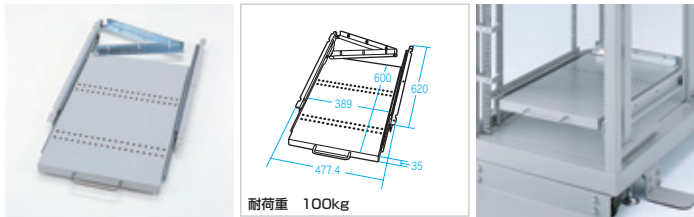

●重量物用スライド棚

耐荷重 100kg

CP-SVHSTK ¥54,915 (税抜き ¥52,300)

4969887 168752

●サーバー、UPSなどの重量物の設置に最適です。

●サーバーを引き出してメンテナンスが行えます。

●前面には引き出しがしやすい、取っ手付きです。

●固定ベルトRAC-BL1(オプション)用の穴が装備されています。

●ケーブルガイドが標準装備されています。

※重量物を搭載する際はラック本体の最下部へ装着してください。上部へ取付けるとラックが転倒する恐れがあります。

■サイズ:W477.4(389)×D620×H35mm・12.3kg ※(<)は棚板有効幅

■梱包:1個口/485×685×110mm・13.5kg

■材質:スチール(メラミン焼付塗装)

RAC-BL1 固定ベルト(2本セット) ¥4,305 (税抜き ¥4,100)

4969887 161784

機器設置例