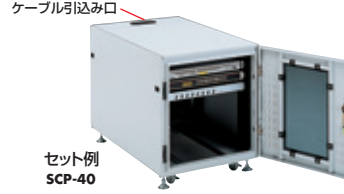

4969887 164822

コンパクト19インチラック

SCP-10~40 **納期速**
コンパクト19インチラック

オール・イン・ワンパッケージですぐに使える。

特長・仕様

- 高さは机の横に置ける700mmと机の下に置ける580mmの2タイプあります。
- オフィスシーンを想定した低騒音DCファン(DC電源ユニット付き)を採用しています。
- OAタップを標準装備しています。(3P・6個口)
- 簡単ケーブル記録、底面の取外し可能です。
- キャスター&アジャスターを標準装備しています。
- ケーブル引込み口を装備していますので、天板上へのディスプレイの設置が可能です。
- 側面パネルは簡単に取外せしますので、メンテナンスが楽に行えます。
- 前扉には吸気用スリットを装備しています。
- 前後マウントフレーム(EIA規格、ユニバーサルピッチ)の位置変更が可能です。