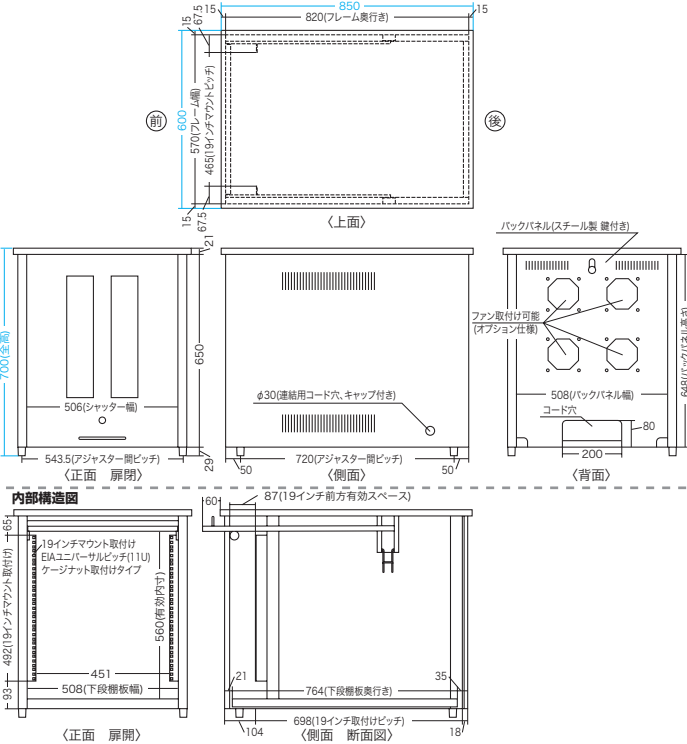

DSK-SV1K 外観図
総耐荷重 100kg 天板 30kg
有効内寸:W510×D764×H560mm