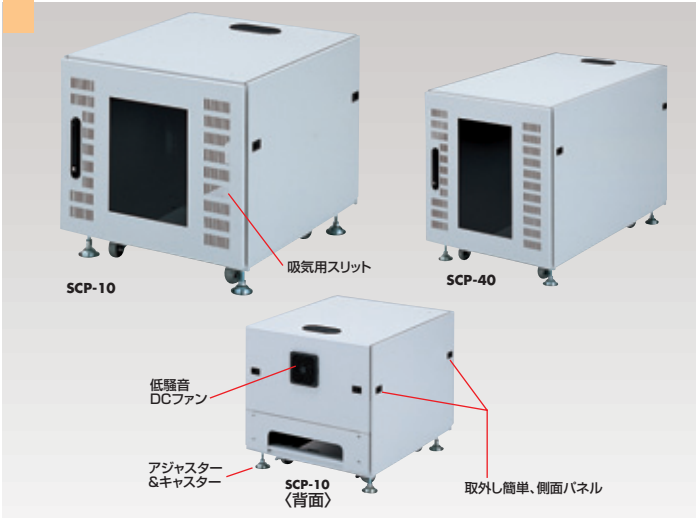

4969887 164822

コンパクト19インチラック

SCP-10~40 **納期速**
コンパクト19インチラック

オール・イン・ワンパッケージですぐに使える。

特長・仕様

- 高さは机の横に置ける700mmと机の下に置ける580mmの2タイプあります。
- オフィスシーンを想定した低騒音DCファン(DC電源ユニット付き)を採用しています。
- OAタップを標準装備しています。(3P・6個口)
- 簡単ケーブル記録、底面の取外し可能です。
- キャスター&アジャスターを標準装備しています。
- ケーブル引込み口を装備していますので、天板上へのディスプレイの設置が可能です。
- 側面パネルは簡単に取外せしますので、メンテナンスが楽に行えます。
- 前扉には吸気用スリットを装備しています。
- 前後マウントフレーム(EIA規格、ユニバーサルピッチ)の位置変更が可能です。