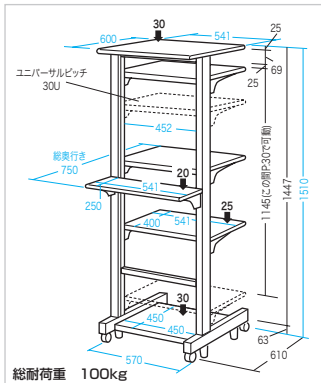

RAC-SV11~13共通オプション

RAC-KB50 キーボード受け
¥13,125(税抜き ¥12,500)
※RAC-SV12-RAC-SV13のみ
●キーボードを載せたまま収納できます。RAC-SV13には2個取り付けられます。
■サイズ:W512×D220mm
4969887 161777

●追加可動棚です。
RAC-N56 中棚(SV11用)
¥9,450(税抜き ¥9,000)
■サイズ:W600×D400mm 4969887 161791
RAC-N59 中棚(SV12用)
¥10,290(税抜き ¥9,800)
■サイズ:W900×D400mm 4969887 161807
RAC-N512 中棚(SV13用)
¥11,550(税抜き ¥11,000)
■サイズ:W1200×D400mm 4969887 161814

●追加コード受けです。天板、中棚の後面に取付けられます。
RAC-C60 コード受け(SV11用)
¥5,040(税抜き ¥4,800)
■サイズ:W550×D90mm 4969887 161821
RAC-C90 コード受け(SV12用)
¥5,670(税抜き ¥5,400)
■サイズ:W850×D90mm 4969887 161838
RAC-C120 コード受け(SV13用)
¥6,090(税抜き ¥5,800)
■サイズ:W1150×D90mm 4969887 161845

RAC-QL1 床固定金具(4個)
¥4,305(税抜き ¥4,100)
●ラックを床固定することができます。
※アジャスターのネジに固定するためアジャスターを外してください。
※床固定金具と床を固定するボルト・ナットは付属していません。
4969887 163061

RAC-BL1 固定ベルト(2本セット)
¥4,305(税抜き ¥4,100)
●追加用、ハードを棚板に固定できます。
■ベルト長:1.8m
※RAC-SV11には4本、RAC-SV12には6本、RAC-SV13には8本標準で付属。
4969887 161784

RAC-SV4K **特注可能**
19インチマウントラック
¥53,760 (税抜き ¥51,200)

総耐荷重 100kg

30mmピッチで可変可能な棚板により設置機器を選ばない19インチマウント付き。

特長・仕様

- ●キーボードテーブル及び棚板は30mmピッチで可変できるラックです。
- ●支柱部分には19インチマウント(EIA規格、ユニバーサルピッチ)を装備しています。
- ●ケーシングに対応しています。
- ●19インチマウント対応のHUB、ルーター、UPS等を設置できます。
- ●キーボードテーブルを可変させれば立ち作業での入力も可能です。