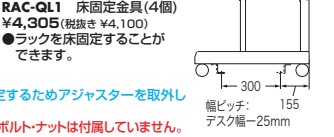

RAC-BL1 固定ベルト(2本セット)
¥4,305(税抜き ¥4,100)
●追加用、ハードを棚板に固定できます。
■ベルト長:1.8m
※RAC-SV11には4本、RAC-SV12には6本、RAC-SV13には8本標準で付属。
4969887 161784

RAC-SV4K **特注可能**
19インチマウントラック
¥53,760 (税抜き ¥51,200)