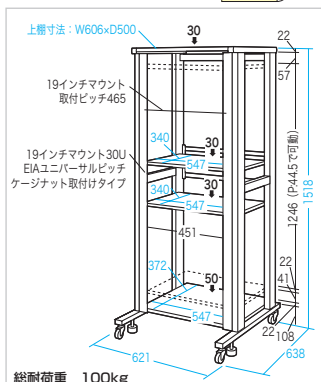

総耐荷重 100kg

取付け位置を選ばない19インチマウント付きラック。

特長・仕様

- ●19インチマウント(EIA規格、ユニバーサルピッチ)を装備しています。HUB、ルーター等が設置可能です。(棚板は1U単位で可変します)
- ●固定ベルト(オプション)取付け可能で、全ての棚にハード固定ベルトの取り付け穴を付属しています。
- ●ケーブル処理機能があり、サイドフレームは配線ダクト付きです。
- ●左右を連結させて設置することができます。