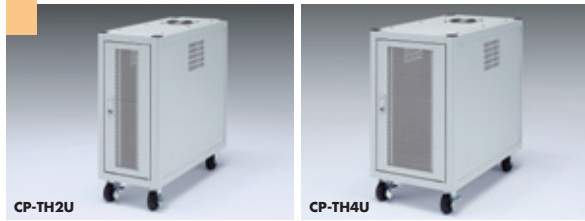

CP-TH2U(2U) ¥36,540 (税抜き ¥34,800) NEW!

CP-TH4U(4U) ¥39,690 (税抜き ¥37,800) NEW!

縦収納19インチマウントハブボックス

機器を縦に設置することで、前方に19インチマウントフレームを装備しています。床面へ配線するためのベースを有効活用できます。扉にはセキュリティワイヤー用の穴があります。ケーブル口があります。

ハブやルータを縦置きに設置して、スペースを有効活用。

特長・仕様

- ●デスク下やオフィスの隅などに設置できるので、空間を無駄なく使えます。
- ●扉にはメッシュパネルを採用し、通気性をアップさせています。
- ●前方に19インチマウントフレームを装備し、EIA規格(ユニバーサルピッチ)に準拠しています。
- ●前後共に扉式になっています。
- ●背面扉にはセキュリティワイヤー用の穴があります。
- ●マウントフレームを外すことによりCPUボックスとして使用することができます。
- ●オプションにより放熱ファンを取付けることができます。
- ●鍵付きの平面ハンドルを採用しています。