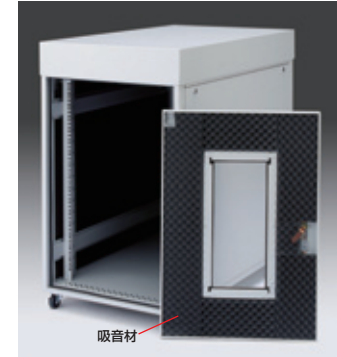

サーバーラック

CP-SBOX1070 騒音低減ボックス(受注生産) ¥336,000 (税抜き ¥320,000) **納期**
CP-SBOX1010 騒音低減ボックス(受注生産) ¥357,000 (税抜き ¥340,000) **納期**

オフィス設置に最適。サーバーからの騒音カット。

特長・仕様

- ●オフィス内に鳴り響くサーバーから発する、騒音を低減します。
- ●本体内部に吸音材を貼り付けることにより内部から発する音を低減させ、ファンから発する高い音を上部の吸音ボックスにて音のエネルギーを減衰させます。

- ●前後に19インチマウントフレームを装備し、マウントフレームを外すことで、タワー型サーバーにも対応します。

- ●本体左側面には温度計センサー用の差込口を装備し、スポンジゴムで挟み込む構造で音漏れを防ぎます。