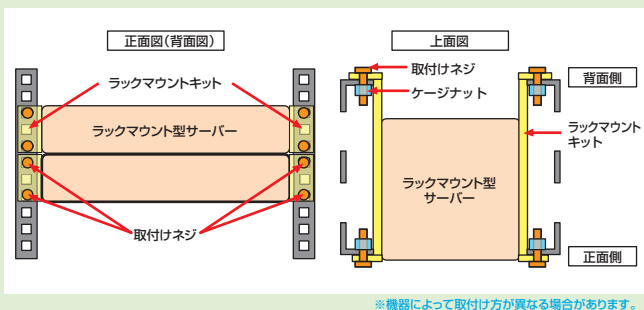

● 底板 オプション
後部には床面へ配線するためのケーブル口があります。

● スタビライザー オプション
ラック本体の転倒防止にご使用ください。

● 中棚 オプション
ラックマウントに設置できない機器の設置にご利用ください。

● 液晶ディスプレイ用スライド棚 オプション
液晶ディスプレイを倒して収納できます。

● スライド棚 オプション
操作・メンテナンスがしやすい、全面引き出し可能なスライド棚を設置できます。

● EIA用スリット付棚板 オプション
ハブやルーターなどの小型の機器の設置に最適です。

● 重量物用スライド棚 オプション
サーバー、UPSなどの重量物の搭載、引き出しでのメンテナンスに最適です。

● 床固定金具 オプション
アジャスターを床にしっかり固定できます。

● 連結金具 オプション
ラック同士の連結に使用してください。その際にはサイドパネルを外す必要があります。

ケージナット対応でサーバーをしっかりと固定。

サーバー管理に便利なEIA規格ユニバーサルピッチ採用。

● EIA規格とは。
米国電子工業会(EIA)によって定められた、ラックとそこに収納する機器へのサイズに関する規格です。機器の幅は19インチ(482.6mm)で、高さは1.75インチ(44.45mm)の倍数です。1.75インチを1Uと呼ぶ単位で定められています。機器の仕様で「EIA規格に準拠」と記載があれば、この規格に合わせて製造されているということがわかります。弊社の19インチラックはすべてこのEIA規格に準拠して作られています。よってEIA規格のサーバーやハブの取付けが可能です。ただし、機器の奥行きサイズに関しては規格がありませんので注意が必要です。
CP-SVシリーズのラックフレームのネジ穴ピッチはユニバーサルピッチです。