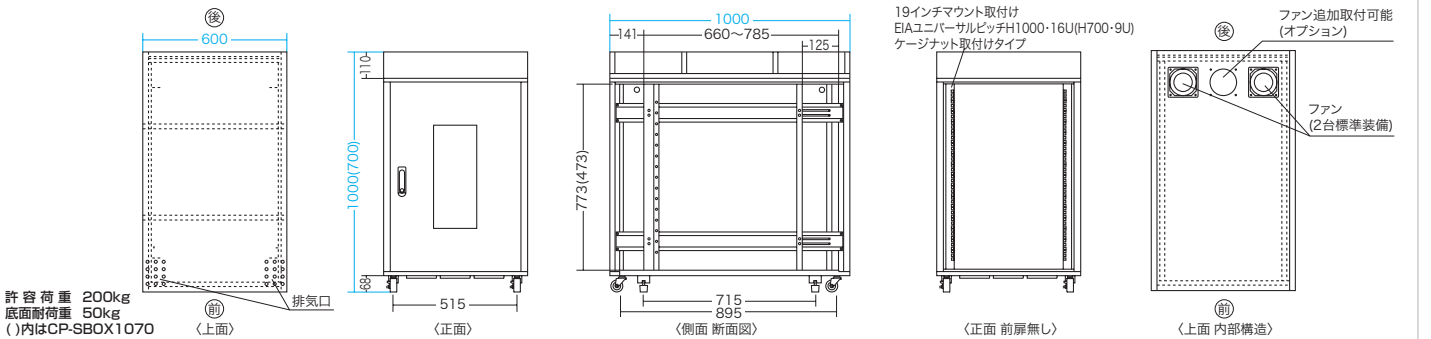

出荷形態 組立出荷 ※キャスター、パネル、上部ボックスはお客様取付けです。

材質 キャビネット/スチール(メラミン焼付塗装)、内部吸音材/ウレタン

付属品 放熱ファン(2台)、鍵×2個(1種類)

CP-SBOX1070

CP-SBOX1010

CP-SBOX1070
(背面)

CP-SBOX1010
(背面)

ケーブル口はスポンジゴムでの挟み込み構造。