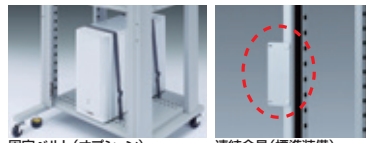

固定ベルト(オプション)

連結金具(標準装備)

サイズ	W621×D638×H1518mm
梱包	2個口
出荷形態	ノックダウン組立式
材質	スチール(メラミン焼付塗装)
付属品	アジャスター(2個)、床固定金具(4個)、連結金具、可動棚板(2枚)

※19インチ機器を取付けるためのケーシング・ネジは付属していません。

オプション

RAC-SV19NT **NEW!**

追加棚板 ¥8,610(¥8,200)

●RAC-SV19用追加中棚です。

■サイズ:W547×D340×H22mm 4969887 169919

RAC-SV19KB **NEW!**

キーボード棚 ¥9,240(¥8,800)

●キーボードを使用する際に便利です。

■サイズ:W600×D250×H22mm 4969887 169926

RAC-BL1 固定ベルト(2本セット) (共通) **¥4,305**(¥4,100)

●サーバーやUPSなどの耐震固定用に最適なベルトです。

■ベルト長 1.8m 4969887 161784

CP-SVNU20K ケーシング・ネジセット(20セット)
¥4,935(¥4,700)

●19インチマウント機器取付け用ケーシング・ネジのセットです。

■材質:スチール ■ネジサイズ:M5 4969887 168912

RAC-SV19
4969887 125021