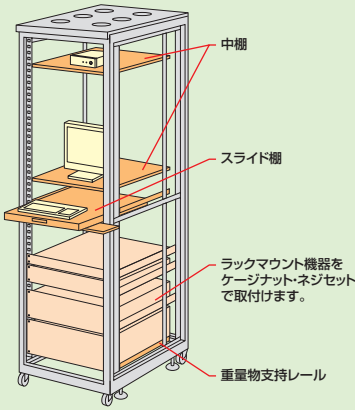

CP-SVBP2UK

CP-SVBP4UK

19インチサーバーラック

CP-SVシリーズ 共通オプション

マウント型搭載 オプション構成例

据え置き型搭載 オプション構成例

セキュリティ・放熱 オプション構成例

●EIA用スリット付棚板