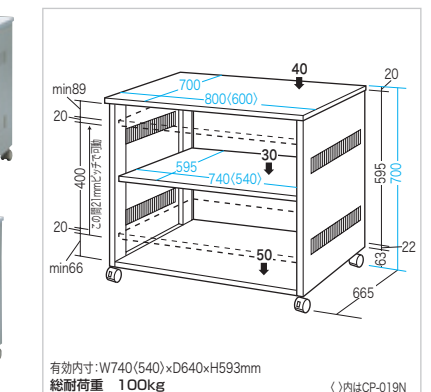

サーバーと周辺機器を同時に収納可能。

特長・仕様

- ●サーバー、UPS、LANハブなどを収納できます。
- ●机の横への設置に最適な高さです。(H700mm)
- ●オプションでセキュリティ性を強化することができます。

サイズ	W800(600)×D700×H700mm・28(24)kg
梱包	2個口/740×630×60mm・11kg、870(770)×710(610)×90mm・18(14)kg
出荷形態	ノックダウン組立式
材質	天板/木製メラミン化粧板、フレーム/スチール(メラミン焼付塗装)
付属品	中棚(1枚)

※( )内はCP-019N

CP-018N
4969887 153178
CP-019N
4969887 153185

オプション

1. **CP-018N-1 前扉(CP-018N用)**
   ¥29,925(税抜き¥28,500) 4969887 165706
2. **CP-019N-1 前扉(CP-019N用)**
   ¥22,890(税抜き¥21,800) 4969887 165720
3. ●鍵(1種類)付きでセキュリティ性を強化できます。
4. **CP-FANS-T 放熱ファン高速タイプ**
   ¥13,440(税抜き¥12,800) 4969887 169094
5. **CP-SFANS-T 放熱ファン低速(静音)タイプ**
   ¥14,490(税抜き¥13,800) 4969887 169100
6. ●スーパーラック・ボックス取付け用放熱ファンです。
7. **TK-FG120 ファンガード**
   ¥504(税抜き¥480) 4969887 283714

1. **CP-018N-2K バックパネル(CP-018N用)**
   ¥13,965(税抜き¥13,300) 4969887 124734
2. **CP-019N-2K バックパネル(CP-019N用)**
   ¥13,650(税抜き¥13,000) 4969887 124741
3. ●鍵付きでセキュリティ性を強化できます。
   ●放熱用ファン(CP-FANS-T-SFANS-T オプション)の取付けに対応しています。

1. **CP-018N-3 中棚(CP-018N用)**
   ¥9,030(税抜き¥8,600) 4969887 165881
2. **CP-019N-3 中棚(CP-019N用)**
   ¥8,295(税抜き¥7,900) 4969887 165898
3. **CP-AD2 アジャスター**
   ¥3,045(税抜き¥2,900) 4969887 166390
4. ■サイズ:φ33×H74mm ■ボルト長:23mm
   ■アジャスター・ネジ径:M8 ■入数:4個

1. **CAI-Q11 床固定金具**
   ¥3,990(税抜き¥3,800) 4969887 163962
2. ■サイズ:W32×D90×H64mm・75g(1個につき) ■入数:4個
3. ※アジャスターのネジに固定するのでアジャスターと同時に取付けられません。
   ※床固定金具と床を固定するボルト、ナットは付属していません。
   ※M12のボルトまで対応しています。