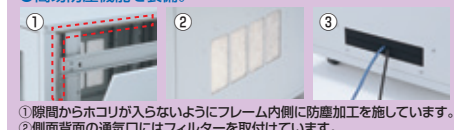

●簡易防塵機能を装備。

- ① 隙間からホコリが入らないようにフレーム内側に防塵加工を施しています。
- ② 側面背面の通気口にはフィルターを取付けています。
- ③ 背面のケーブル穴からケーブルを出しても隙間ができない構造を採用しています。

特長

- ●ファンは背面部に1台、上部に3台まで取付けが可能です。(1台は標準装備)
- ●本体底後部には床からの配線が可能なケーブル口があります。
- ●アクリル扉・鍵(1種類)・ファンを標準装備しています。
- ※簡易防塵タイプになります。工場やホコリの多い場所には対応できない可能性があります。(日常生活で発生するホコリ程度に対応しています)