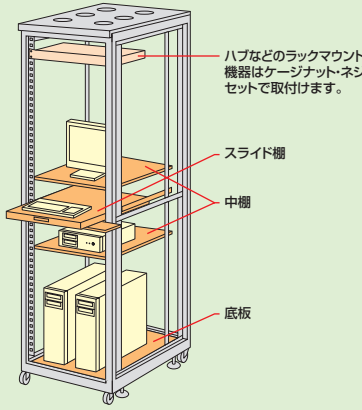

CP-SVBP2UK

CP-SVBP4UK

19インチサーバーラック

CP-SVシリーズ 共通オプション

マウント型搭載 オプション構成例

据え置き型搭載 オプション構成例

セキュリティ・放熱 オプション構成例

●EIA用スリット付棚板

CP-SVNT1UK

CP-SVNT1UK (1U) ¥7,350 (税抜き ¥7,000) 4969887 168806
 CP-SVNT2UK (2U) ¥7,560 (税抜き ¥7,200) 4969887 168813

- EIA規格の19インチラックの装着が可能です。
- スリット付きのため放熱効果があります。
- サイズ:W488×D350×H44(79)mm・mm-2.6(3.0)kg
- 棚板:1個口/510×375×55(100)mm・3.0(3.5)kg
- 材質:スチール(メラミン焼付塗装) ■耐荷重:10(15)kg
- ※RAC-SV18U、CP-1K~6Kシリーズ、DSK-SV1Kにも使用可能です。
- ※(<)はCP-SVNT2UK

●スタビライザー

CP-SVSBFK

CP-SVSBKS

CP-SVSBFK (前面用) ¥24,780 (税抜き ¥23,600) 4969887 168844

CP-SVSBKS (側面用) ¥14,385 (税抜き ¥13,700) 4969887 168851

- ラック本体の転倒防止にご使用ください。
- 床面にしっかりと接地するようにボルト留め位置はスライドするようにしています。
- 下面にはゴム板を貼っています。
- ※ラック本体組立後の本製品の取付けは非常に困難なため、本体フレーム組立時に取付けていただくことをおすすめいたします。
- 棚板:1個口/570(320)×285(140)×105mm・10.0(3.0)kg
- 材質:スチール(メラミン焼付塗装)
- ※CP-SVSBKSは側面左右用2個セットです。
- ※(<)はCP-SVSBKS