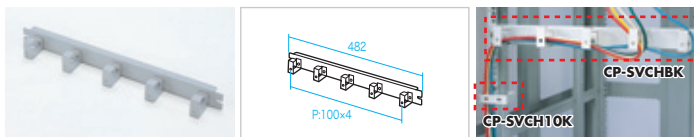

●ケーブルフックバー

CP-SVCHBK

¥9,975 (税抜き ¥9,500)

4969887 168714

●ラックの前面、後面におけるケーブル処理に最適です。

●EIA規格19インチマウントを利用して取付けます。

■サイズ:W482×D60×H43.5mm・0.85kg

■梱包:1個口/60×510×55mm・1.0kg

■材質:スチール(メラミン焼付塗装)

CP-SVCHBK(ケーブルフックバー)と

CP-SVCH10K(ケーブルフック)を組

合せるときれいにまとまります。