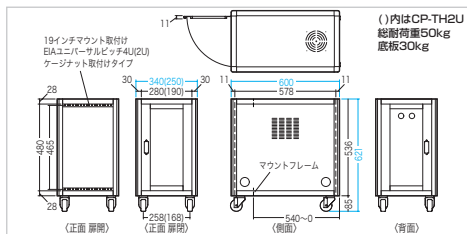

CP-TH4U
CPUボックスとしての使用例。

サイズ	W250(340)×D600×H621mm・14.7(16.4)kg
ユニット数	2(4)U
梱包	1個/320(410)×655×690mm・16.5(18.2)kg
出荷形態	組立出荷
材質	キャビネット/スチール(エポキシ粉体塗装)
付属品	ケースナット・ネジセット(10(18)セット) 鍵×2個(1種類)

オプション

- CP-FANS 放熱ファン高速タイプ ¥13,440 (税抜き ¥12,800) 4969887 169070
- CP-SFANS 放熱ファン低速(静音)タイプ ¥14,490 (税抜き ¥13,800) 4969887 169087

CP-TH2U 4969887 124918 CP-TH4U 4969887 124925