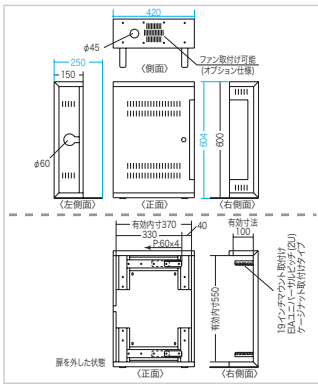

ハブボックス他

CP-HBOX2U

HUBボックス(2U)

¥54,600 (税抜き ¥52,000)

小規模LAN用機器収納用19インチマウントボックス。

特長・仕様

- ●LAN用機器収納ボックスです。
- ●設置方法として、床面・壁面に可能です。
- ●背面のケーブル口はメンテナンスがしやすい、切れ込みタイプになっています。
- ●床面設置の際の転倒防止フラットバー付きです。
- ●セキュリティ強化のための鍵付きです。
- ●内部の様子が扉を開けたままでもわかるアクリル窓を採用しています。
- ●上下をさかさまにして扉が開く向きを変更することができます。
- ●マウントフレームは60mmピッチ4段階で移動ができます。(扉に一番近いところに取付けた時の有効寸は330mmです)
- ●放熱用ファン(CP-FANS-T)がオプションにて取付け可能です。
- ●EIA規格に準拠し、ユニバーサルピッチ(ケースナット対応)を採用しています。