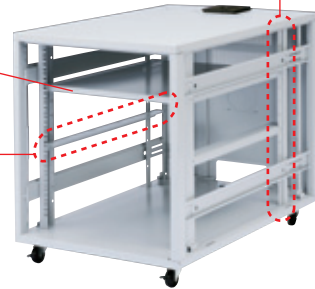

※CP-1SK~6SKシリーズには標準で静音ファンが1台ついています。

4969887 169087

**CP-1K・1SK~6K・6SKシリーズ用
取付け用支柱**

**CP-1K・1SK~6K・6SKシリーズ用
棚板**

※取付け用支柱に取付けます。
CP-1KHS~6KHSシリーズをご用意ください。

**CP-1K・1SK~6K・6SKシリーズ用
重量物支持レール**

※取付け用支柱に取付けます。
CP-1KHS~6KHSシリーズをご用意ください。