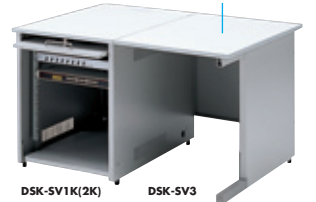

2 ボックスと机を並べる
DSK-SV1K(2K)とDSK-SV3との組合せ。
デスク部(DSK-SV3)の追加は左右どちらでも可能です。