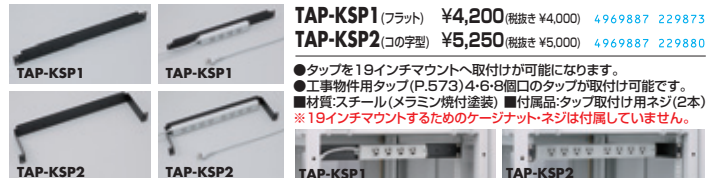

●19インチタップ金具

TAP-KSP1 (フラット) ¥4,200 (税抜き ¥4,000) 4969887 229873
TAP-KSP2 (コの字型) ¥5,250 (税抜き ¥5,000) 4969887 229880

- ●タップを19インチマウントへ取付けが可能になります。
- ●工事物件用タップ(P.573)4-6-8個口のタップが取付け可能です。
- ■材質:スチール(メラミン焼付塗装) ■付属品:タップ取付け用ネジ(2本)
- ※19インチマウントするためのケージナット・ネジは付属していません。

●サーバーラック用コンセントバー TAP-MR7485・MZ6525・MEシリーズ ※詳しくはお問合せください。

TAP-MR7485	15A コンセントバー	¥6,090 (税抜き ¥5,800)	4969887 226735
TAP-ME8101	15A コンセントバー用コネクタ	¥2,583 (税抜き ¥2,460)	4969887 226742
TAP-MZ6525	15A コンセントバー用防塵カバー	¥420 (税抜き ¥400)	4969887 226759
TAP-ME8106	15A コンセントバー 15A安全ブレーカ付コネクタ	¥5,250 (税抜き ¥5,000)	4969887 226766
TAP-ME8108	15A コンセントバー 20A安全ブレーカ付コネクタ	¥5,250 (税抜き ¥5,000)	4969887 226773
TAP-ME7051	15A コンセントバー用 延長用アダプタ	¥2,583 (税抜き ¥2,460)	4969887 226780
TAP-ME81090	15A コンセントバー用 電流監視装置	¥41,790 (税抜き ¥39,800)	4969887 226797
TAP-ME7051T04	15A コンセントバー用延長アダプタ(VCTFコード0.4m コネクタ付)	¥5,670 (税抜き ¥5,400)	4969887 226803
TAP-ME8101TJ3	15A コンセントバー用コネクタ(VCTFコード3m 耐トラッキングプラグ付)	¥3,675 (税抜き ¥3,500)	4969887 226810
TAP-MRSET	コンセントバー用ラック取付金具	¥1,575 (税抜き ¥1,500)	4969887 226872
TAP-R7902TJ3A	コンセントバー用電源コード(VCTFコード3m)	¥1,575 (税抜き ¥1,500)	4969887 226889

●ブレーカータップ TAP-MR763シリーズ ※詳しくはお問合せください。

●15A安全ブレーカータップ				●20A安全ブレーカータップ			
15A	1m	TAP-MR7632TJ1	¥10,080 (税抜き ¥9,600)	20A	1m	TAP-MR7633TJ1	¥10,080 (税抜き ¥9,600)
	3m	TAP-MR7632TJ3	¥10,395 (税抜き ¥9,900)		3m	TAP-MR7633TJ3	¥10,395 (税抜き ¥9,900)
	5m	TAP-MR7632TJ5	¥10,815 (税抜き ¥10,300)		5m	TAP-MR7633TJ5	¥10,815 (税抜き ¥10,300)
15A	1m	TAP-MR7634TJ1	¥15,645 (税抜き ¥14,900)	20A	1m	TAP-MR7635TJ1	¥15,645 (税抜き ¥14,900)
	3m	TAP-MR7634TJ3	¥15,960 (税抜き ¥15,200)		3m	TAP-MR7635TJ3	¥15,960 (税抜き ¥15,200)
	5m	TAP-MR7634TJ5	¥16,380 (税抜き ¥15,600)		5m	TAP-MR7635TJ5	¥16,380 (税抜き ¥15,600)