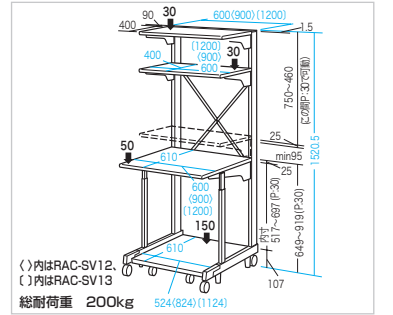

サーバーラック

RAC-SV11 サーバーラック(W600) **¥74,025** (税抜き ¥70,500) **特注可能**
RAC-SV12 サーバーラック(W900) **¥81,795** (税抜き ¥77,900) **特注可能**
RAC-SV13 サーバーラック(W1200) **¥89,670** (税抜き ¥85,400) **特注可能**

600 900 1200
メイン天板 610 メイン天板 610 メイン天板 610
RAC-SV11 **RAC-SV12** **RAC-SV13**

棚板が30mmピッチで可変可能。

特長・仕様
●全ての棚が30mmピッチで可変でき、固定ベルト取り付け穴がついています。
●最下段棚は独立CPU棚を採用しています。

サイズ	W600(900)(1200)×D700×H1520.5mm・42(51)(57)kg
梱包	3個口/ 700(1000)(1300)×675×65mm・12(16.5)(21)kg、 700(1000)(1300)×560×95mm・18(22)(26)kg、 1600×700×45mm・15(15.5)(15.5)kg
出荷形態	ノックダウン組立式
材質	スチール(メラミン焼付塗装)
付属品	固定ベルト(4(6)(8)本)、コード受け

※( )内はRAC-SV12、( )内はRAC-SV13

( )内はRAC-SV12、( )内はRAC-SV13

総耐荷重 200kg 524(824)(1124)