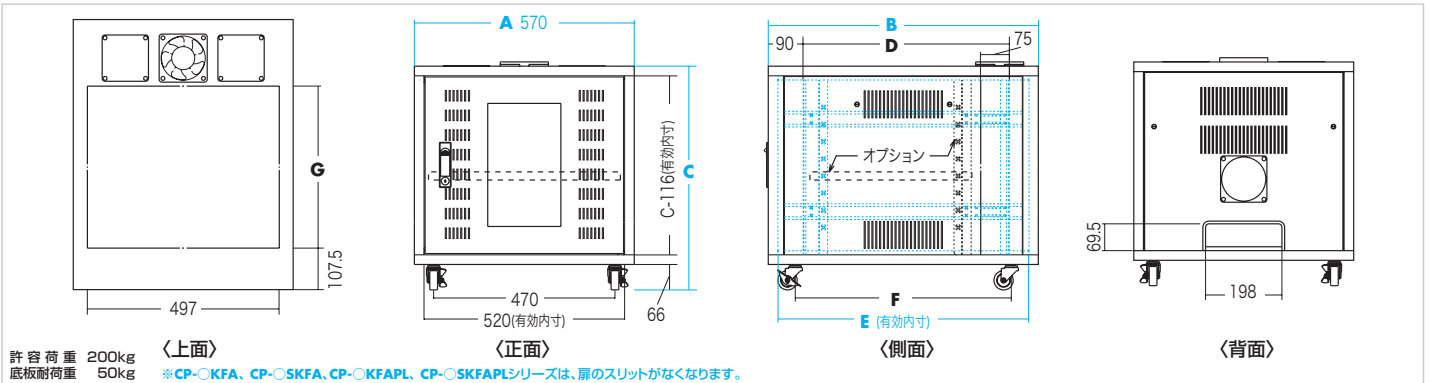

■共通仕様

出荷形態	組立出荷 ※キャスターはお客様取付けになります。
材質	キャビネット/スチール(メラミン焼付塗装)、窓/アクリル
付属品	放熱ファン(CP-1~6SK、CP-1~6SKFA、CP-1~6SKFAPL、CP-1~6SKPLは静音ファン)、エアフィルター、扉・鍵×2個(1種類)、19インチマウント機器取付け用ケーシング(16個)

CP-1~6KFAPL、CP-1~6SKFAPL

防塵機能・鍵付き