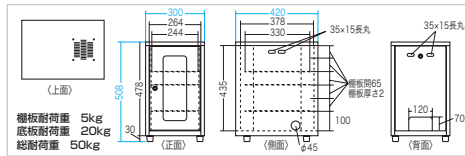

オプション

- CP-FANS-T 放熱ファン高速タイプ ¥13,440 (税抜き ¥12,800) 4969887 169094
- CP-SFANS-T 放熱ファン低速(静音)タイプ ¥14,490 (税抜き ¥13,800) 4969887 169100

CP-KBOX1
4969887 124932