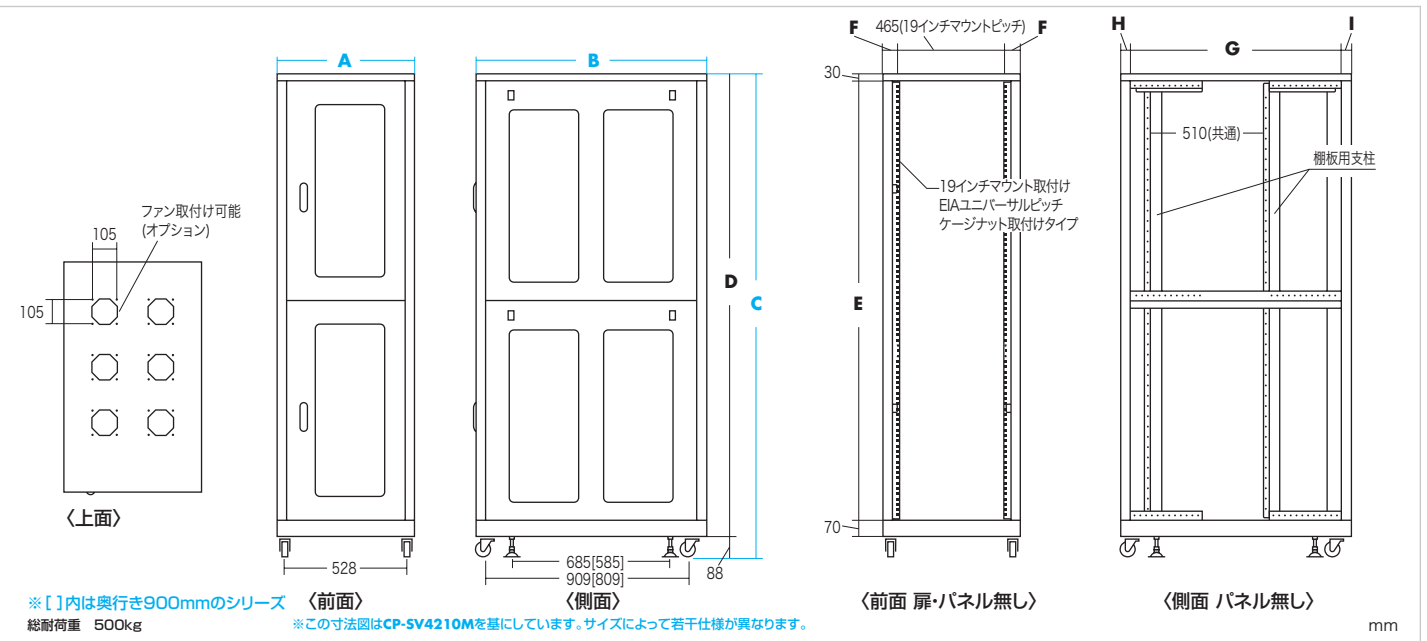

19インチサーバーラック

CP-SV42・36シリーズ 19インチサーバーラック
CP-SV42○M・36○Mシリーズ 19インチサーバーラック(メッシュパネル)

少人数で簡単組立てできるサーバーラック。

特長・仕様

- 梱包が小さく分かれているため、搬入経路の制約を受けません。
- 扉はメンテナンス時に簡単にはずせる金具(ピンジ)を採用しています。
- 前扉には中が確認できるようにアクリル窓を採用しています。(CP-SV3690~4210シリーズのみ)
- 前扉には鍵付ハンドルを採用しています。(上下の扉の鍵は共通です)
- サイドパネル、リアパネルはワンタッチで取付け取外しが可能で、メンテナンス作業時に便利です。
- マウントフレームは、EIA規格ユニバーサルピッチを採用し、ケーシナットに対応しています。
- マウントフレームは前後25mmピッチで可動します。
- 高耐荷重キャスター、アジャスターを標準装備しています。
- オプションにて天面部に放熱ファンが最大6台まで搭載可能です。
- オプションの連結金具により、ラック同士を連結することができます。(サイドパネルを外す必要があります)
- ※ オプションについてはP.05、06をご覧ください。
- ※ 本製品はお客様による組立式のサーバーラックです。高さが2000mm以上あるため組立には脚立などを使用してください。また、お一人での組立は非常に困難なため、大人2人以上で行ってください。
- ※ 前扉・側面・背面パネルは全て上下2分割の構造になっています。

出荷形態	ノックダウン組立式
材質	本体: スチール(メラミン焼付塗装)
セット内容	本体フレーム、前扉、背面・側面パネル、フロントリアマウントフレーム、キャスター、アジャスター、鍵×2個(1種類) ※ 19インチ機器を取付けするためのケーシナット・ネジは付属していません。
塗装色	ライトグレー(マンセル値/N7.5 近似色)

<CP-SV3690M~CP-SV4210Mシリーズのみの共通特長>

- 前扉・側面・背面に放熱性をアップさせるためのメッシュパネルを採用しています。
- パンチング材開口率は51%で、通常のパネルより放熱性がアップします。

品番	価格(税抜き価格)	マウント数	A	B	C	D	E	F	G(マウント有効内寸) ピッチ25mm	H	I	有効内寸	梱包	JAN
CP-SV4290	¥315,000 (税抜き ¥300,000)	42U	600	900	2088	2000	1900	67.5	696~796	28.6~108.6	33.6~133.6	W513xD851× H1890mm	5個口	4969887 124505
CP-SV4210	¥330,750 (税抜き ¥315,000)	42U	600	1000	2088	2000	1900	67.5	696~896	28.6~203.6	33.6~233.6	W513xD951× H1890mm	5個口	4969887 124512
CP-SV3690	¥288,750 (税抜き ¥275,000)	36U	600	900	1820	1732	1632	67.5	696~796	28.6~108.6	33.6~133.6	W513xD851× H1622mm	5個口	4969887 124543
CP-SV3610	¥304,500 (税抜き ¥290,000)	36U	600	1000	1820	1732	1632	67.5	696~896	28.6~203.6	33.6~233.6	W513xD951× H1622mm	5個口	4969887 124550
CP-SV4290M	¥357,000 (税抜き ¥340,000)	42U	600	900	2088	2000	1900	67.5	696~796	28.6~108.6	33.6~133.6	W513xD851× H1890mm	5個口	4969887 124529
CP-SV4210M	¥372,750 (税抜き ¥355,000)	42U	600	1000	2088	2000	1900	67.5	696~896	28.6~203.6	33.6~233.6	W513xD951× H1890mm	5個口	4969887 124536
CP-SV3690M	¥325,500 (税抜き ¥310,000)	36U	600	900	1820	1732	1632	67.5	696~796	28.6~108.6	33.6~133.6	W513xD851× H1622mm	5個口	4969887 124567
CP-SV3610M	¥341,250 (税抜き ¥325,000)	36U	600	1000	1820	1732	1632	67.5	696~896	28.6~203.6	33.6~233.6	W513xD951× H1622mm	5個口	4969887 124574

※寸法は全てmm単位です。