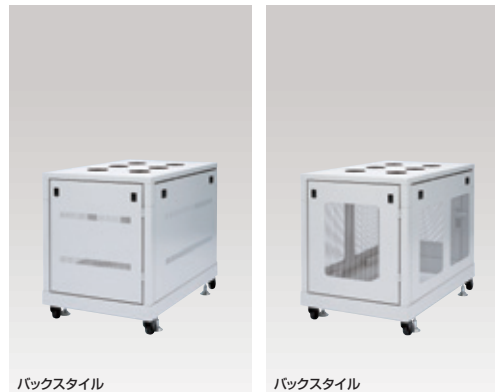

※寸法は全てmm単位です。

19インチサーバーラック

CP-SV24・12シリーズ 19インチサーバーラック
 CP-SV24○M・12○Mシリーズ 19インチサーバーラック(メッシュパネル)

少人数で簡単組立てできるサーバーラック。

特長・仕様

- 梱包が小さく分かれているため、搬入経路の制約を受けません。
 - 扉はメンテナンス時に簡単にはずせる金具(ヒンジ)を採用しています。
 - 前扉には中が確認できるようにアクリル窓を採用しています。(CP-SV1290~2410シリーズのみ)
 - 前扉には鍵付ハンドルを採用しています。
 - サイドパネル、リアパネルはフタタッチで取付け取外しが可能で、メンテナンス作業時に便利です。
 - マウントフレームは、EIA規格ユニバーサルピッチを採用し、ケーシングに対応しています。
 - マウントフレームは前後25mmピッチで可動します。
 - 高耐荷重キャスター、アジャスターを標準装備しています。
 - オプションにて天面に放熱ファンが最大6台まで搭載可能です。
 - オプションの連結金具により、ラック同士を連結することができます。(サイドパネルを外す必要があります)
- ※オプションについてはP.05、06をご覧ください。
 ※本製品はお客様による組立式のサーバーラックです。お一人での組立は非常に困難なため、大人2人以上で行ってください。

<CP-SV1290M~2410Mシリーズのみの共通特長>

- 前扉・側面・背面に放熱性をアップさせるためのメッシュパネルを採用しています。
- ハンデリング材開口率は51%で、通常のパネルより放熱性がアップします。

CP-SV2410

CP-SV2410M

CP-SV1210

CP-SV1210M

バックスタイル

バックスタイル