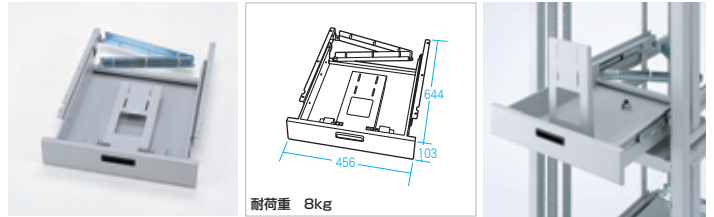

●液晶ディスプレイ用スライド棚

耐荷重 8kg

CP-SVMSTK ¥54,915 (税抜き ¥52,300)

4969887 168790

●ラックに液晶ディスプレイを倒して収納できます。

●VESA規格75×75mmのネジ穴に対応しています。

※100mm変換プレートを使用することで、100mmの機種にも対応できます。

※75mmでもネジ穴周辺がディスプレイ背面部より凹んでいる製品には取付かない場合があります。

●幅375mm、奥行き60mm、高さ320mm以下(15型以下を想定)のディスプレイが収納できます。

●CP-SVSTKと組み合わせ使用することができます。

●背部にはケーブルガイドが標準装備されています。

■サイズ:W456×D644×H103mm・10.5kg

■梱包:1個口/535×610×180mm・12kg

■材質:スチール(メラミン焼付塗装)

■付属品:ディスプレイ取付け用ネジ(M4×12)

ケーブルガイド