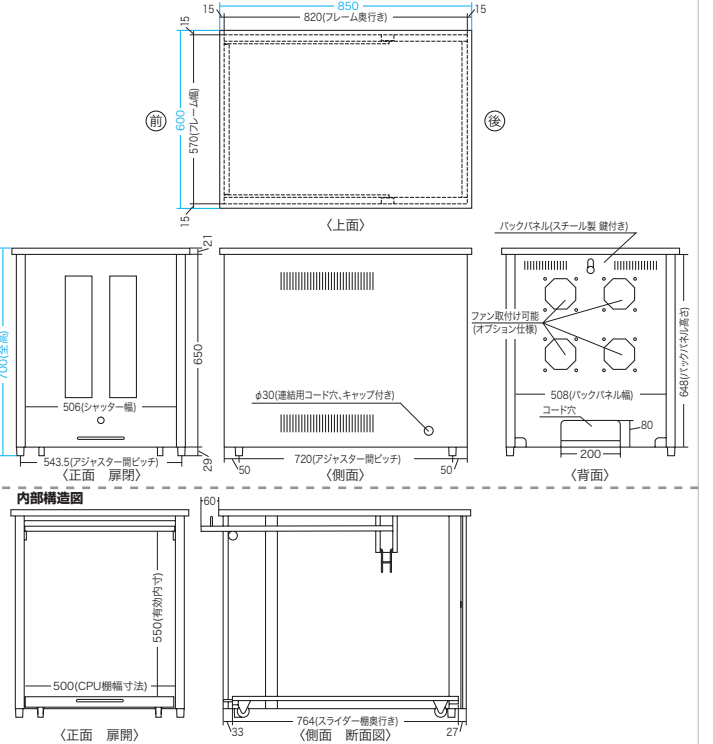

DSK-SV2K 外観図
耐荷重 天板 30kg、スライダー棚 50kg
有効内寸:W510×D764×H560mm