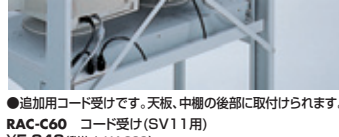

RAC-SV12
4969887 121979

RAC-SV13
4969887 121986

●追加コード受けです。天板、中棚の後面に取付けられます。
RAC-C60 コード受け(SV11用)
¥5,040(税抜き ¥4,800)
■サイズ:W550×D90mm 4969887 161821
RAC-C90 コード受け(SV12用)
¥5,670(税抜き ¥5,400)
■サイズ:W850×D90mm 4969887 161838
RAC-C120 コード受け(SV13用)
¥6,090(税抜き ¥5,800)
■サイズ:W1150×D90mm 4969887 161845