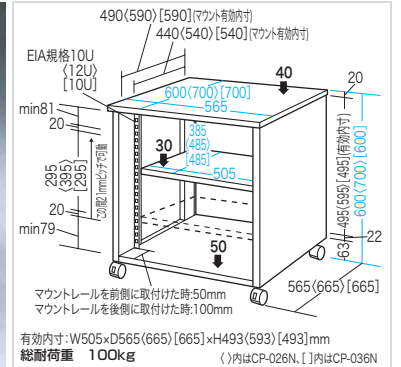

19インチマウントボックス他

CP-016N(D600×H600・10U) **¥45,990**(税抜き ¥43,800) **特注可能**
CP-026N(D700×H700・12U) **¥50,190**(税抜き ¥47,800) **特注可能**
CP-036N(D700×H600・10U) **¥49,245**(税抜き ¥46,900) **特注可能**
19インチマウントボックス

19インチマウント型HUB、TA等の設置用。

特長・仕様

- ●19インチマウント(EIA規格、ユニバーサルピッチ)付きです。
- ●前方に19インチマウントフレームを装備しています。
- ●ケーシングに対応しています。
- ●机の下への設置(CP-016N-036N)、机の横への設置(CP-026N)に最適です。
- ●機器の設置に最適な中棚1枚を標準装備しています。

サイズ	W565×D600(700)(700)×H600(700)(600)mm-20.5(25.5)(23.5)kg
梱包	2個口/640(740)×530(630)×60mm・10(13)(11)kg、670(770)×570×90mm・11.5(13.5)kg
出荷形態	ノックダウン組立式
材質	天板/木製メラミン化粧板、フレーム/スチール(メラミン焼付塗装)
付属品	中棚(1枚)、ケーシング・ネジセット(8個)

※( )内はCP-026N、([ ])内はCP-036N

CP-016N
4969887 153116
CP-026N
4969887 153123
CP-036N
4969887 153130

オプション

1. **CP-016N-1 前扉(CP-016N用)**
   ¥19,425(税抜き¥18,500) 4969887 165669
2. **CP-026N-1 前扉(CP-026N用)**
   ¥20,475(税抜き¥19,500) 4969887 165683
3. **CP-036N-1 前扉(CP-036N用)**
   ¥19,425(税抜き¥18,500) 4969887 165867
4. ●鍵(1種類)付きでセキュリティ性を強化できます。
   ●放熱用スリット付きです。
5. **RAC-NUT(20個入り)**
   19インチマウント機器取付け用ケーシング・ネジ(M5)セット
   ¥5,250(税抜き¥5,000) 4969887 164754
6. **CP-SVNU50K(50個入り)**
   19インチマウント機器取付け用ケーシング・ネジ(M5)セット
   ¥9,555(税抜き¥9,100) 4969887 168929
7. ●追加用マウント機器取付けケーシングとネジのセットです。
8. **CP-FANS-T 放熱ファン高速タイプ**
   ¥13,440(税抜き¥12,800) 4969887 169094
9. **CP-SFANS-T 放熱ファン低速(静音)タイプ**
   ¥14,490(税抜き¥13,800) 4969887 169100
10. ●スーパーラック・ボックス取付け用放熱ファンです。
11. **TK-FG120 ファンガード**
    ¥504(税抜き¥480) 4969887 283714
12. ●ファンの裏面へ取付け可能です。

1. **CP-016N-2K バックパネル(CP-016N用)**
   ¥12,915(税抜き¥12,300) 4969887 124703
2. **CP-026N-2K バックパネル(CP-026N用)**
   ¥13,965(税抜き¥13,300) 4969887 124710
3. **CP-036N-2K バックパネル(CP-036N用)**
   ¥12,915(税抜き¥12,300) 4969887 124727
4. ●鍵付きでセキュリティ性を強化できます。
   ●放熱用ファン(CP-FANS-T-SFANS-T オプション)3台までの取付けに対応しています。