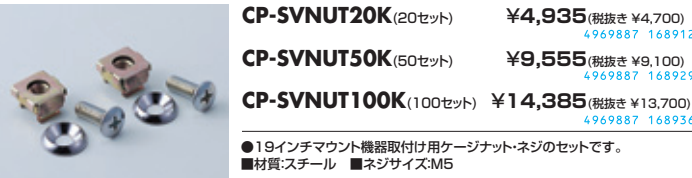

●床固定金具

CP-SVQLK ¥4,095 (税抜き ¥3,900) 4969887 168837

- アジャスターを床に固定させます。
- サイズ:W113×D40×H28mm・0.9kg
- 棚板:1個口/150×150×20mm・0.5kg
- 材質:スチール
- 入数:1セット 4個入り

●ケージナット・ネジセット

CP-SVNTUT20K (20セット) ¥4,935 (税抜き ¥4,700) 4969887 168912
 CP-SVNTUT50K (50セット) ¥9,555 (税抜き ¥9,100) 4969887 168929
 CP-SVNTUT100K (100セット) ¥14,385 (税抜き ¥13,700) 4969887 168936