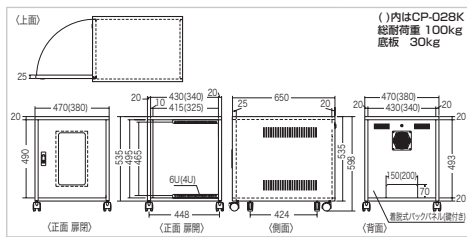

CP-027K
ハブやルータを縦置きに設置。

サイズ	W470(380)×D650×H598mm・21kg
ユニット数	6(4)U
梱包	1個/710×530(440)×600mm・23.5kg
出荷形態	組立出荷
材質	キャビネット/スチール(メラミン焼付塗装)
付属品	19インチマウント機器取付用ネジ(8個)、鍵×2個(1種類、前後共通)、アジャスター ※( )内はCP-028K

オプション

- CP-FANS-T 放熱ファン高速タイプ ¥13,440 (税抜き ¥12,800) 4969887 169094
- CP-SFANS-T 放熱ファン低速(静音)タイプ ¥14,490 (税抜き ¥13,800) 4969887 169100

CP-027K 4969887 124666 CP-028K 4969887 124673