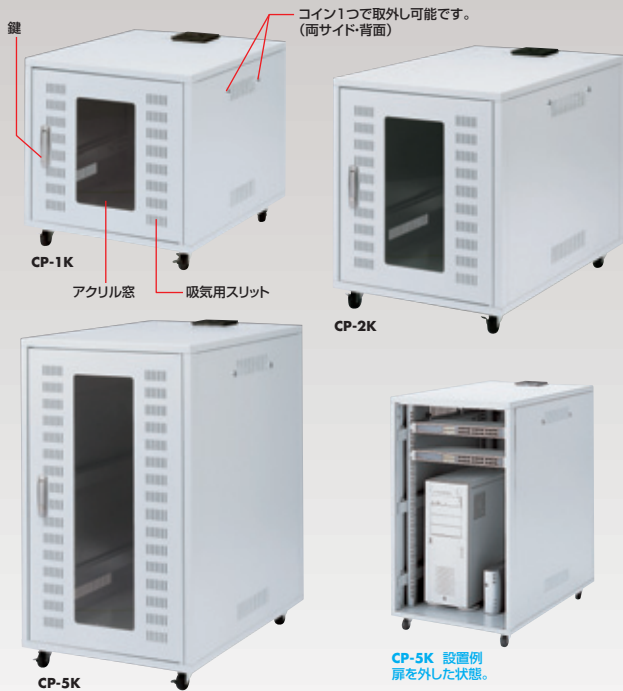

19インチマウントボックス

CP-1~6シリーズ 特注可能
19インチマウントボックス

基本

サーバー、LANハブ、ルーター等を効率良く収納できます。

特長・仕様

- 前後には19インチマウント(EIA規格、ユニバーサルピッチ)を装着しており、リア側のマウントは取付ける機器のサイズに合わせて可動します。
- サイドパネルはコイン1つで簡単に取外しできます。
- ケーシング対応です。

■搭載ファン仕様

	CP-○K○○搭載ファン (通常ファン)	CP-○SK○○搭載ファン (静音ファン)
ファンサイズ	120mm四方	120mm四方
電圧	100V	100V
周波数	50/60Hz	50/60Hz
電流	0.16/0.14A	0.14/0.12A
最大風量	1.92/2.22m ³ /min	1.11/1.35m ³ /min
最大静圧	0.197/0.216inchH ₂ O	0.063/0.079inchH ₂ O
消費電力	1.6/1.45W	1.5/1.15W
騒音レベル	38/41dB	24/27dB
回転速度	2500/2900 r/min	1400/1600 r/min
質量	370g	370g
電源コード長	2m	2m
使用温度範囲	-30~+60°C	-30~+60°C
期待寿命	25000h	25000h
その他	※ファン裏側にオプションでTK-FG120ファンガードを取付け可能です。	※ファン裏側にオプションでTK-FG120ファンガードを取付け可能です。