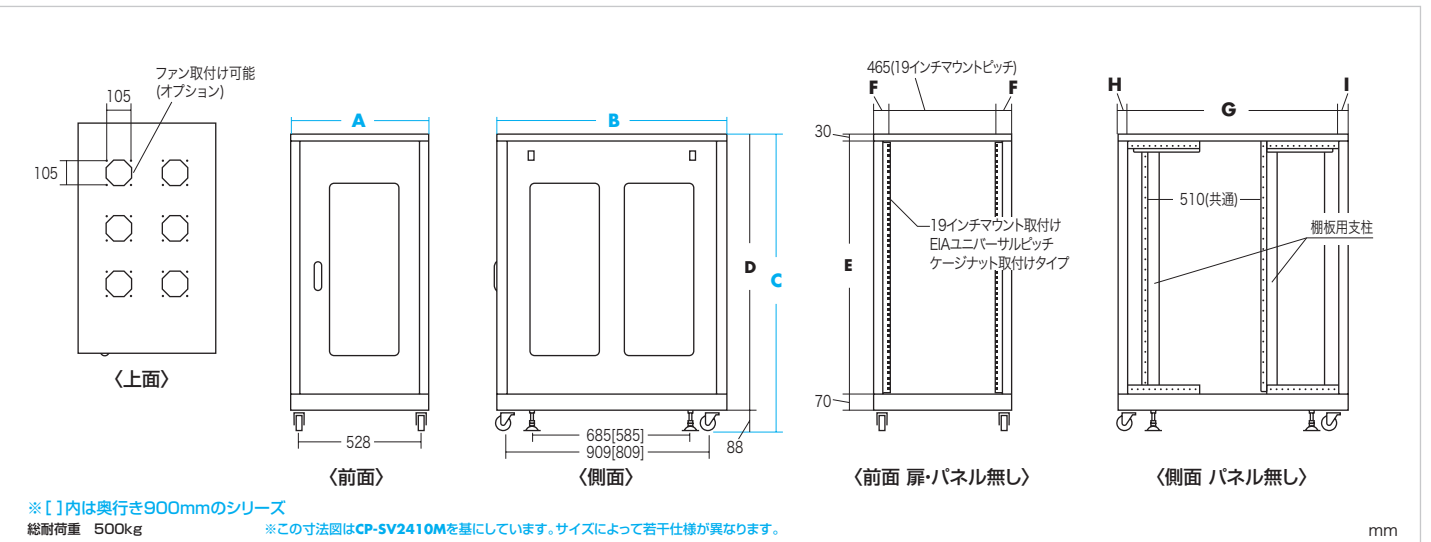

※ [ ] 内は奥行き900mmのシリーズ
総耐荷重 500kg ※この寸法図はCP-SV2410Mを基にしています。サイズによって若干仕様異なります。

品番	価格(税抜き価格)	マウント数	A	B	C	D	E	F	G(マウント有効内寸) ピッチ25mm	H	I	有効内寸	梱包	JAN
CP-SV2490	¥231,000 (税抜き ¥220,000)	24U	600	900	1288	1200	1100	67.5	696~796	28.6~108.6	33.6~133.6	W513xD851× H1090mm	5個口	4969887 124581
CP-SV2410	¥241,500 (税抜き ¥230,000)	24U	600	1000	1288	1200	1100	67.5	696~896	28.6~203.6	33.6~233.6	W513xD951× H1090mm	5個口	4969887 124598
CP-SV1290	¥204,750 (税抜き ¥195,000)	12U	600	900	753	665	565	67.5	696~796	28.6~108.6	33.6~133.6	W513xD851× H555mm	5個口	4969887 124628
CP-SV1210	¥215,250 (税抜き ¥205,000)	12U	600	1000	753	665	565	67.5	696~896	28.6~203.6	33.6~233.6	W513xD951× H555mm	5個口	4969887 124635
CP-SV2490M	¥257,250 (税抜き ¥245,000)	24U	600	900	1288	1200	1100	67.5	696~796	28.6~108.6	33.6~133.6	W513xD851× H1090mm	5個口	4969887 124604
CP-SV2410M	¥267,750 (税抜き ¥255,000)	24U	600	1000	1288	1200	1100	67.5	696~896	28.6~203.6	33.6~233.6	W513xD951× H1090mm	5個口	4969887 124611
CP-SV1290M	¥220,500 (税抜き ¥210,000)	12U	600	900	753	665	565	67.5	696~796	28.6~108.6	33.6~133.6	W513xD851× H555mm	5個口	4969887 124642
CP-SV1210M	¥231,000 (税抜き ¥220,000)	12U	600	1000	753	665	565	67.5	696~896	28.6~203.6	33.6~233.6	W513xD951× H555mm	5個口	4969887 124659

※寸法は全てmm単位です。