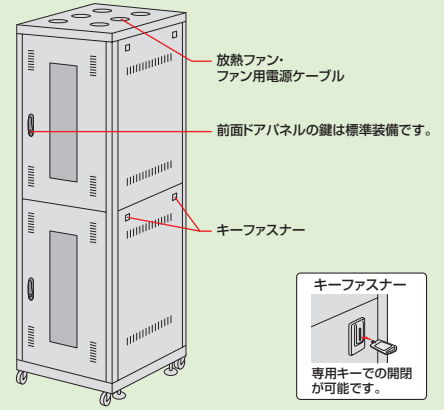

CP-SVBP2UK

CP-SVBP4UK

19インチサーバーラック

CP-SVシリーズ 共通オプション

マウント型搭載 オプション構成例

据え置き型搭載 オプション構成例

セキュリティ・放熱 オプション構成例

●EIA用スリット付棚板