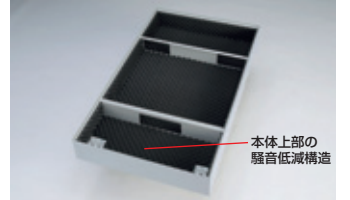

- ●密閉性を高めているため、簡易的な防塵ボックスとしての効果もあります。
  ※本製品は内部からの騒音を低減するため、密閉性を高くしています。ご使用の際にはボックス内部の温度が確認できる温度計を設置していただくことをお薦めいたします。また、内部の温度上昇が確認された場合には扉、パネルを外し、内部の温度を下げてくださいますようお願い致します。

騒音レベルの目安

100db	電車のガード下の音
90db	大声の歌声・騒々しい工場
80db	地下鉄の車内(窓を開けたとき)
70db	掃除機・騒々しい事務所
60db	普通の会話・チャイム
50db	静かな事務所
40db	深夜の市内図書館
30db	ささやき声
20db	木の葉の舞れ合う音

出荷形態 組立出荷 ※キャスター、パネル、上部ボックスはお客様取付けです。

材質 キャビネット/スチール(メラミン焼付塗装)、内部吸音材/ウレタン

付属品 放熱ファン(2台)、鍵×2個(1種類)