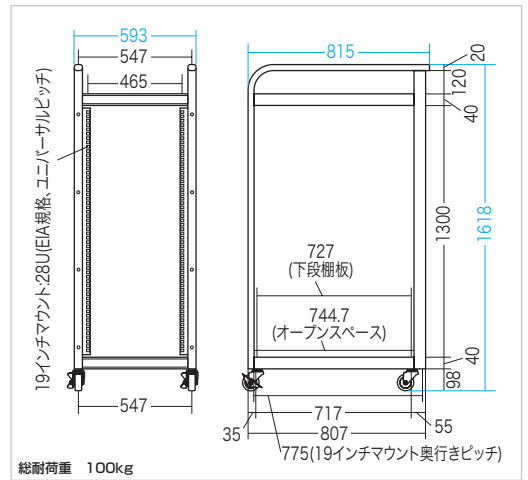

簡易サーバーラック

RAC-SV18U 特注可能

簡易サーバーラック

¥53,550 (税抜き ¥51,000)

サーバー管理に便利で、
SOHOや教室などに最適な簡易19インチマウント付きタイプ。

特長・仕様

1. ●前後に19インチマウント(EIA規格、ユニバーサルピッチ)を装備し、豊富なオプションを加えることで、サーバー設置の環境を最適にします。
   - ●大型キャスター(φ75mm)を装備しています。

サイズ	W593×D815×H1618mm・27kg
梱包	1個口/ 1650×900×100mm・33kg
出荷形態	ノックダウン組立式
材質	天板・フレーム/スチール(メラミン焼付塗装)
マウント数	28U
付属品	19インチマウント機器取付けケージナット・ネジ(16個)

※特注にて高さ、奥行きの変更ができます。

●ケージナットに対応しています。

●奥行き775mm、大型サーバーも設置可能です。

広々
奥行き775mm

※中棚・スライド棚・サイドパネルはオプションです。

RAC-SV18U
4969887 124758

オプション

●中棚

RAC-SV18NT

¥8,085 (税抜き ¥7,700)

- ●ラックマウントに設置できない機種の設定にご利用ください。
- ●固定ベルトに対応しています。
- ■サイズ:W443×D730×H18mm
- ■材質:スチール(メラミン焼付塗装)
- ■付属品:取付け用ナットネジ(4個)
- ■耐荷重:30kg

4969887 164693

●スライド棚

RAC-SV18ST

¥9,870 (税抜き ¥9,400)

- ●スライドレール付きでメンテナンス性に優れています。
- ■サイズ:W427×D500×H20mm
- ■材質:スチール(メラミン焼付塗装)
- ■付属品:取付け用ナットネジ(4個)
- ■耐荷重:15kg

4969887 164709

●スライド棚(マウステーブル付き)

RAC-SV18SM

¥11,340 (税抜き ¥10,800)

- ●スライドレール付きでメンテナンス性に優れています。
- ●マウステーブルは左右どちらにも取付け可能です。
- ■サイズ:棚部/W427×D500×H20mm
- ■マウステーブル部/W200×D200mm
- ■材質:棚部/スチール(メラミン焼付塗装)
- ■マウステーブル部/樹脂成型品
- ■付属品:取付け用ナットネジ(4個)
- ■耐荷重:15kg

4969887 164808

●サポートアングル

RAC-SV18AG

¥5,775 (税抜き ¥5,500)

- ●サーバー・UPS等の重量物の設置の際にご利用ください。
- ■サイズ:W67×D776×H62mm
- ■材質:スチール(メラミン焼付塗装)
- ■付属品:取付け用ナットネジ(8個)
- ■耐荷重:30kg

4969887 164792

●サイドパネル(2枚)

RAC-SV18SP

¥18,480 (税抜き ¥17,600)

- ●ラックの側面に取付けるパネルです。
- ■サイズ:W735×D18×H1341mm
- ■材質:スチール(メラミン焼付塗装)
- ■入数:2枚

4969887 164747

●ケーブルフック

RAC-SV18CH

¥6,930 (税抜き ¥6,600)

- ●マウント前・背面でのケーブル処理に最適です。
- ■サイズ:W482.5×H67mm
- ■材質:スチール(メラミン焼付塗装)
- ■付属品:取付け用ナットネジ(4個)

4969887 164716

●ボックス

RAC-SV18BOX

¥9,870 (税抜き ¥9,400)

- ●ケーブルやメンテナンス道具を収納するのに便利なボックスです。
- ■サイズ:W443×D770×H65mm
- ■材質:スチール(メラミン焼付塗装)
- ■付属品:取付け用ナットネジ(4個)

4969887 164723

●床固定金具

RAC-SV18QL

¥4,095 (税抜き ¥3,900)