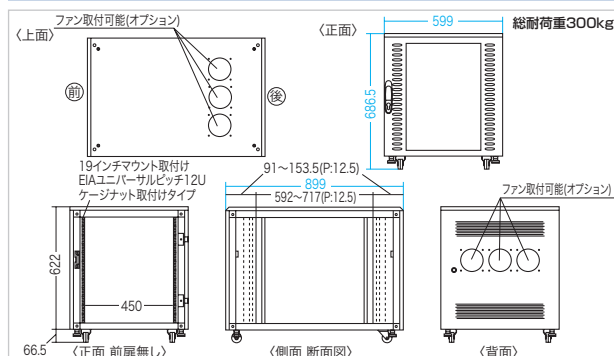

SOHOや小規模オフィスに最適なコンパクト19インチラック。

特長・仕様

- ●前扉・側面・背面に標準で鍵を装備し、セキュリティ性を強化できます。
- ●前扉には吸気用スリットがあり、アクリル窓を採用しているため、収納した機器の確認もできます。
- ●熱対策用の放熱ファンの装着が可能です。(最大6台まで天面部3台、背面部3台)
  ※CP-FANS・CP-SFANS・CP-SVFANシリーズを別途ご購入ください。
  ※底部がフラットではないため、タワー型サーバーなどベディスタルタイプの機器の収納はできません。
- ※本製品にはタッピングネジを使用しているため、組立ての際には電動ドライバーのご使用をおすすめいたします。

サイズ	W600×D900×H686mm・38kg
マウント数	12U
マウント間隔	592~717mm(ピッチ12.5mm)
梱包	3個口/767×739×203mm・19.8kg, 1039×758×115mm・15.5kg, 997×739×103mm・9.6kg
出荷形態	ノックダウン組立式
材質	スチール(エポキシ粉体塗装)
セット内容	本体フレーム、前扉・後扉(鍵付き)、側面パネル(鍵付き)、19インチマウントフレーム(前後)、キャスター、アジャスター、ケーシング・ネジ(M5・25セット)、鍵×2個(1種類) ※前扉・後扉、側面パネルの鍵は共通です。(1種類)