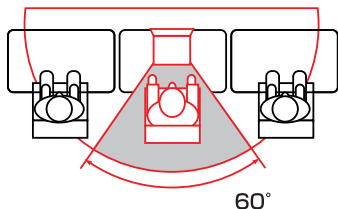

※裏面参照

なぜ、見えなくなるの?

マイクロルーバーが、画像の発光方向をまっすぐ方向のみにコントロールします。そのため左右からの「のぞき見」はできません。また、外光の入射もカットできるので、作業者はディスプレイ正面に向き合うことにより、画像をはっきりと見ることができます。

シールで取付ける (フィルターを取外さずにご使用になる方におすすめします)

タブで取付ける (フィルターを付けたり、外したりしたい方におすすめします)

プライバシーセキュリティフィルター

10.4型~19型 ノートPC・液晶ディスプレイ

お求めやすい ベーシックタイプ

透過率 **75%**

ベーシック
マット加工
最表面反射率 **5.0%**

- 表面マット加工で、画面への映り込みを防止します。
- 表面硬度3Hのフィルター表面傷付き防止加工済みです。
- 眼精疲労などの原因となるチラツキを抑えます。
- 厚み:0.4mm (CRT-PF17K2、PF19K2は0.6mm)
- 材質:ポリエチレンテレフタレート (PET)
- 付属品:取付け用シール (1シート6×2枚)
- ※タッチパネル式のディスプレイには対応していません。
- ※表内の数値は実測値であり、保証値ではありません。

1枚からのサイズ指定特注も可能です ※対応サイズW350×H270mm以下

ご注文方法

のぞき見防止フィルターのサイズはすべて受注オーダーになります。
ご注文の際は、品番とモニタのW(横幅)とH(高さ)のサイズでご指定ください。

WとHのサイズをmm単位でお計りください。

- 取付け方法:四辺を両面テープで画面に貼り付けます。
(テープはあらかじめフィルターに貼り付けています)
- 厚み:0.8mm ■材質:ポリカーボネイト
- ※表内の数値は代表値であり、保証値ではありません。