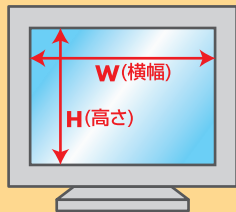

映り込みが極めて 少ない最高級品位

透過率 **80%**

ハイグレード
最表面反射率 **0.2%**

- 広帯域多層輝度反射防止コートで反射を大幅に抑えます。
- 眼精疲労にお悩みの方にも最適です。
- 外光や照明の映り込みが気になる方におすすめです。
- 厚み:1.0mm
- 材質:ポリカーボネイト
- 付属品:取付け用シール2種 (1シート6枚、タブ6個)
- ※タッチパネル式のディスプレイには対応していません。
- ※表内の数値は実測値であり、保証値ではありません。

貼り付け
テープ・タブ
フィルター

※表面参照

住友スリーエム(株)

品番	サイズ(型)	価格(税抜き価格)	サイズW×H(mm)	JAN	反射率	透過率	視野角度	反射防止	紫外線カット	キズ防止	映り込み防止	イージークリーン
PF10MH	10.4	¥14,700 (¥14,000)	211×159	354924	0.2%	80%	48°	99.8%	99.7%	硬度1H	○	○
PF12MH	12.1	¥19,845 (¥18,800)	246×185	354931								
PF14MH	14.1	¥26,040 (¥24,800)	285×215	354948								
PF15MH	15.0	¥29,400 (¥28,000)	305×228	354955								
PF15.4WMH	15.4 ワイド	¥29,400 (¥28,000)	330×207	608416								
PF17MH	17.0	¥35,700 (¥34,000)	339×271	354962								

1枚からのサイズ指定特注も可能です ※対応サイズW350×H270mm以下

ご注文方法

のぞき見防止フィルターのサイズはすべて受注オーダーになります。
ご注文の際は、品番とモニタのW(横幅)とH(高さ)のサイズでご指定ください。

WとHのサイズをmm単位でお計りください。

- 取付け方法:四辺を両面テープで画面に貼り付けます。
(テープはあらかじめフィルターに貼り付けています)
- 厚み:0.8mm ■材質:ポリカーボネイト
- ※表内の数値は代表値であり、保証値ではありません。