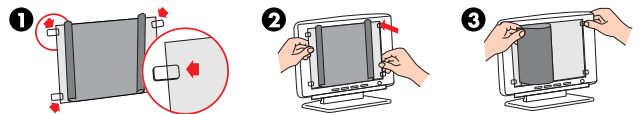

※裏面参照

なぜ、見えなくなるの?

マイクロルーバーが、画像の発光方向をまっすぐ方向のみにコントロールします。そのため左右からの「のぞき見」はできません。また、外光の入射もカットできるので、作業者はディスプレイ正面に向き合うことにより、画像をはっきりと見ることができます。

シールで取付ける (フィルターを取外さずにご使用になる方におすすめします)

タブで取付ける (フィルターを付けたり、外したりしたい方におすすめします)

プライバシーセキュリティフィルター

10.4型~19型 ノートPC・液晶ディスプレイ

お求めやすい ベーシックタイプ

透過率 **75%**

ベーシック
マット加工
最表面反射率 **5.0%**

- 表面マット加工で、画面への映り込みを防止します。
- 表面硬度3Hのフィルター表面傷付き防止加工済みです。
- 眼精疲労などの原因となるチラツキを抑えます。
- 厚み:0.4mm (CRT-PF17K2、PF19K2は0.6mm)
- 材質:ポリエチレンテレフタレート (PET)
- 付属品:取付け用シール (1シート6×2枚)
- ※タッチパネル式のディスプレイには対応していません。
- ※表内の数値は実測値であり、保証値ではありません。